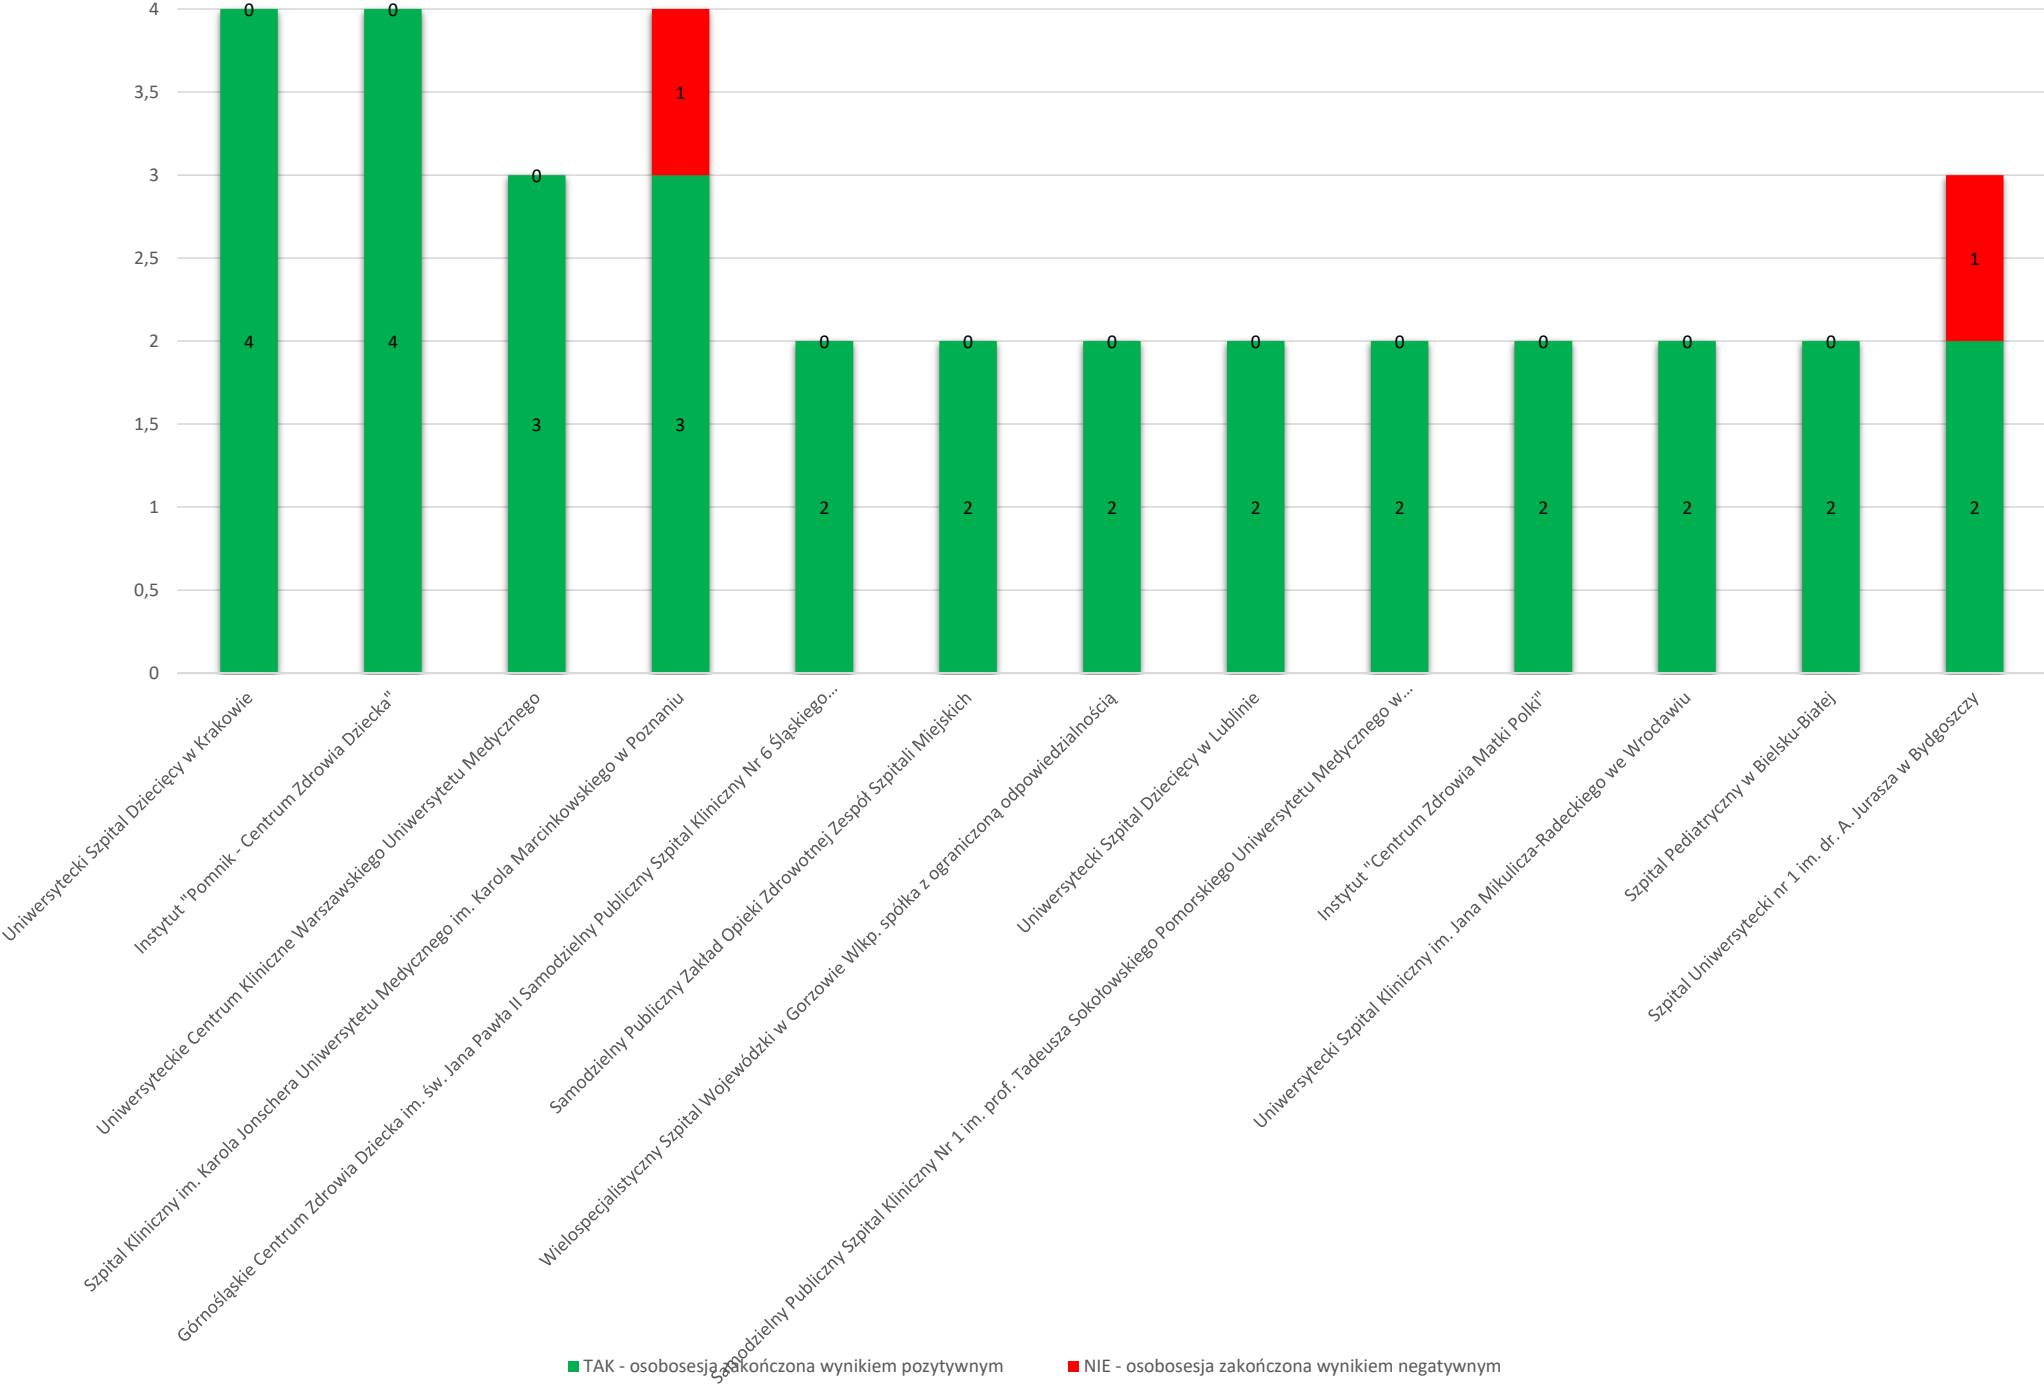

### Chirurgia dziecięca zdawalność PES, łącznie w sesjach wiosna, jesień 2020 oraz wiosna, jesień 2021

■ TAK - osobosejsja zakończona wynikiem pozytywnym ■ NIE - osobosejsja zakończona wynikiem negatywnym