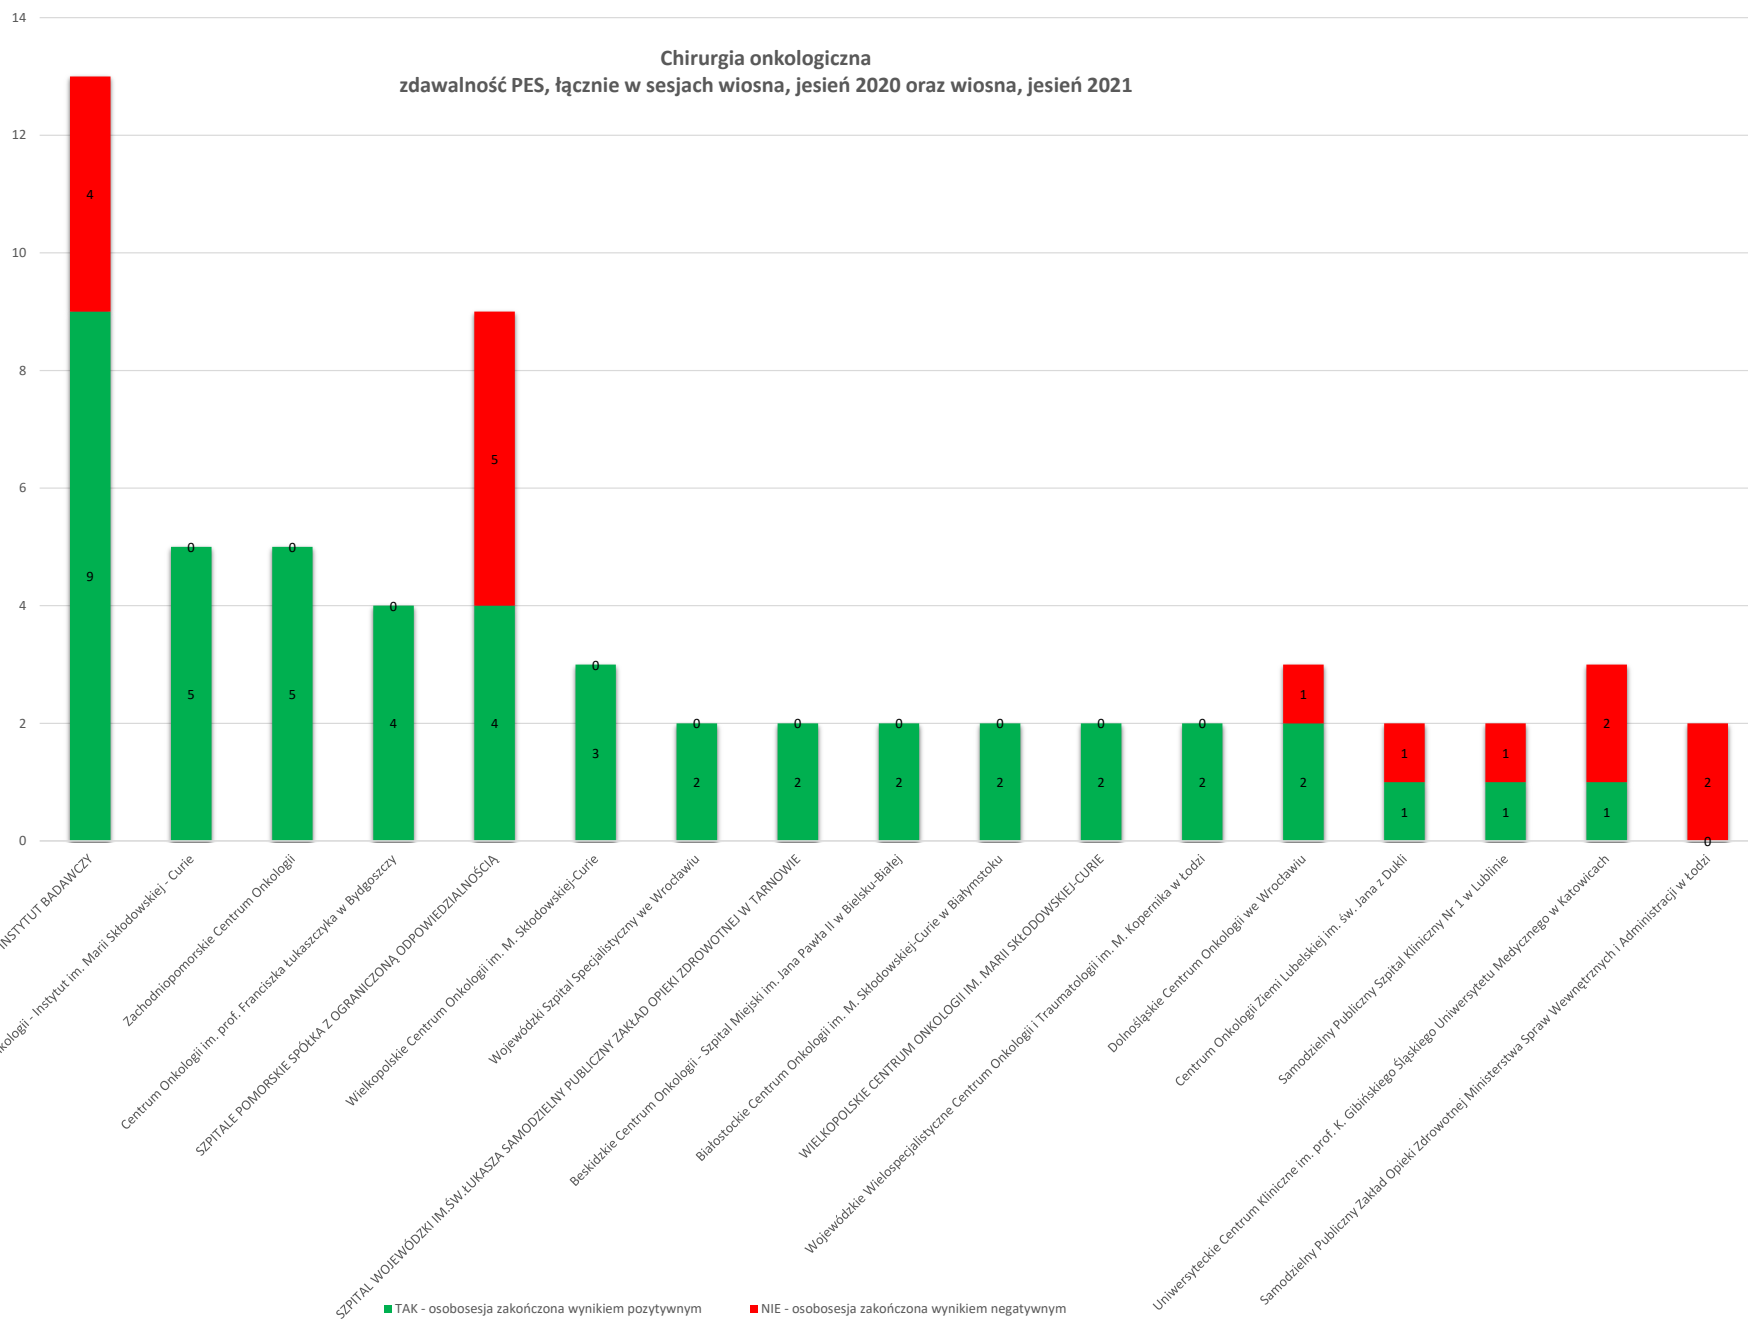

Chirurgia onkologiczna
zdawalność PES, łącznie w sesjach wiosna, jesień 2020 oraz wiosna, jesień 2021

■ TAK - osobosesja zakończona wynikiem pozytywnym ■ NIE - osobosesja zakończona wynikiem negatywnym