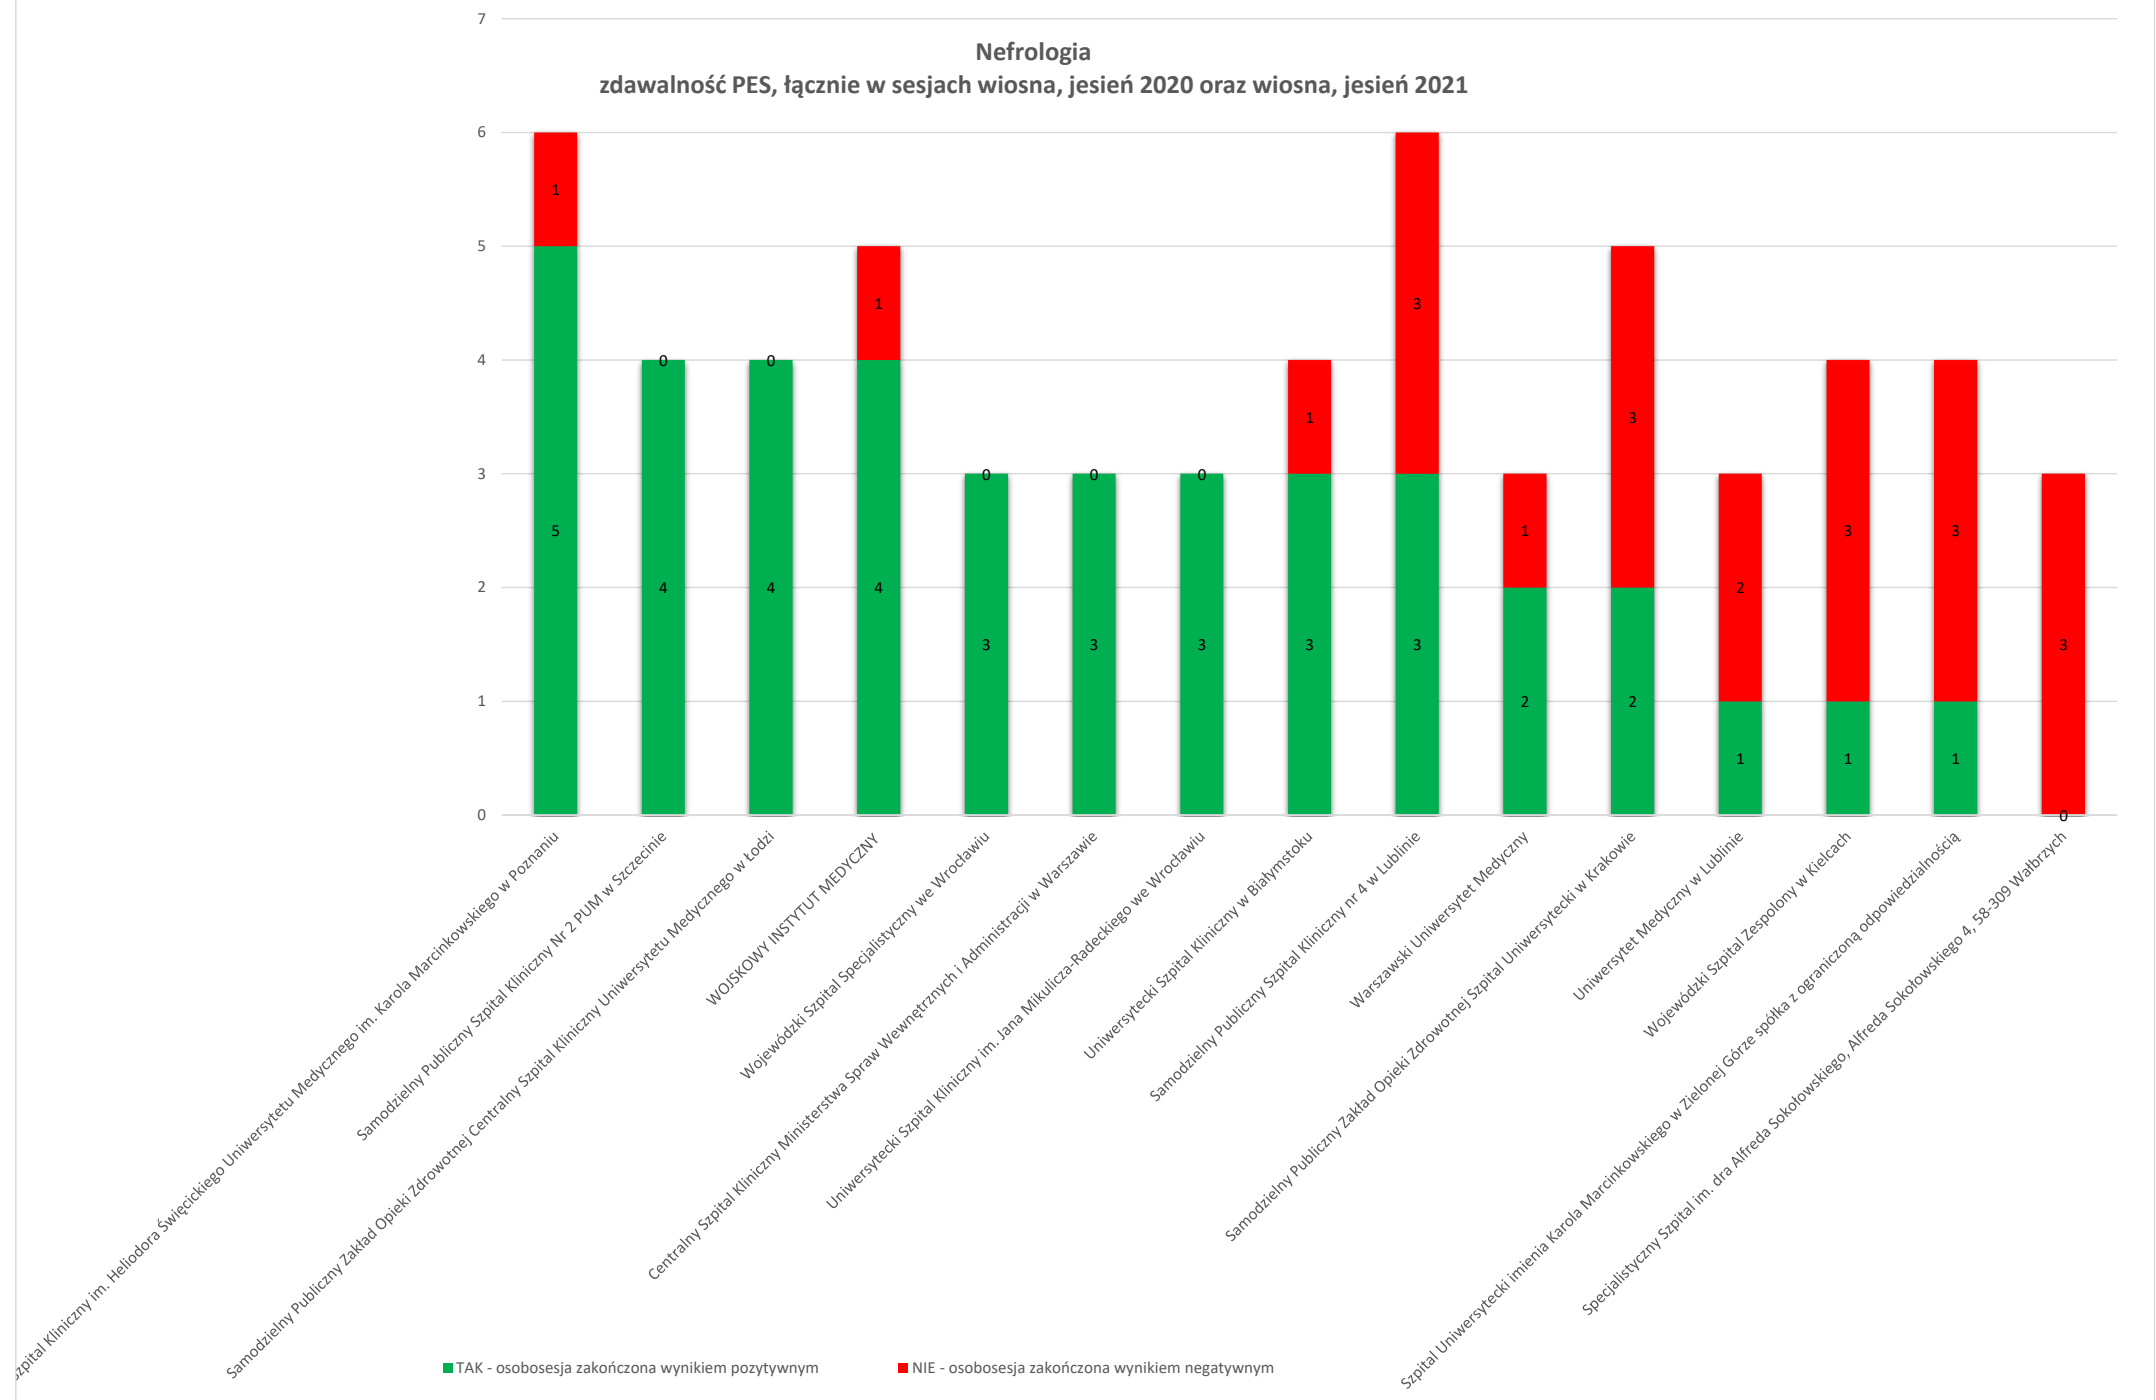

Nefrologia
zdawalność PES, łącznie w sesjach wiosna, jesień 2020 oraz wiosna, jesień 2021

■ TAK - osobosesja zakończona wynikiem pozytywnym

■ NIE - osobosesja zakończona wynikiem negatywnym