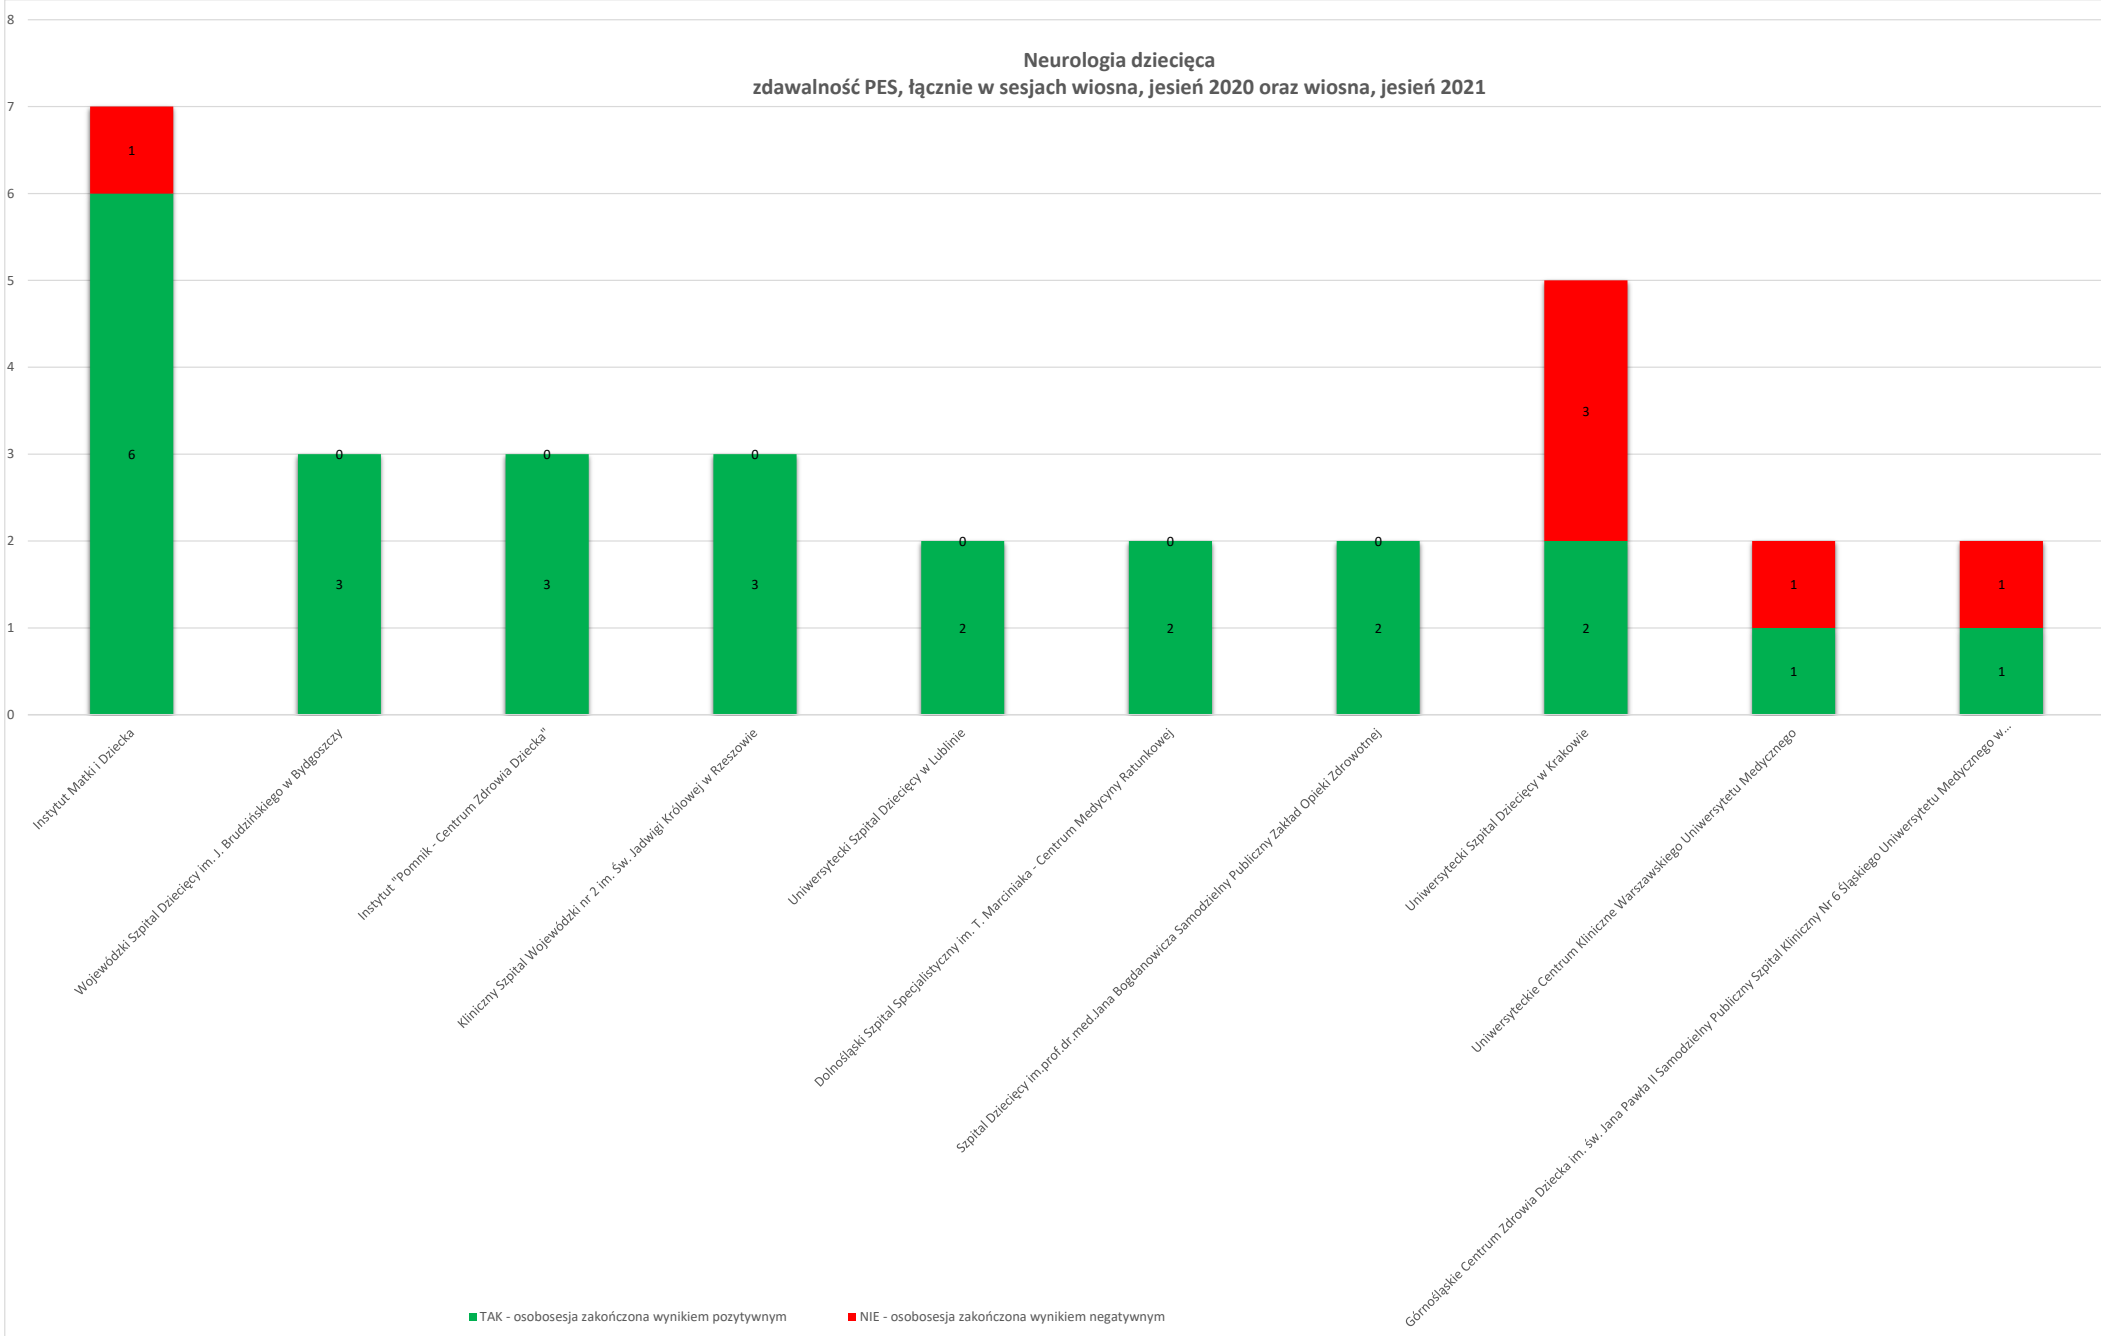

Neurologia dziecięca
zdawalność PES, łącznie w sesjach wiosna, jesień 2020 oraz wiosna, jesień 2021

■ TAK - ośrodek zakończony wynikiem pozytywnym ■ NIE - ośrodek zakończony wynikiem negatywnym